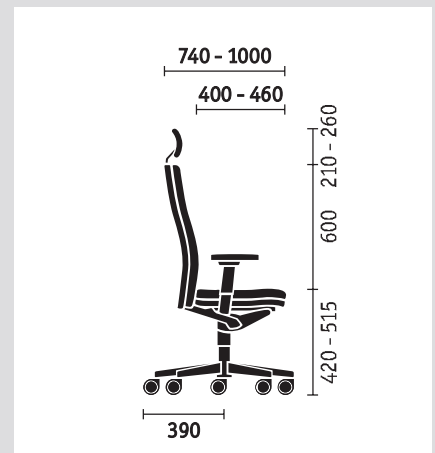

Pflegeleichte Funktionsnackenstütze mit Bezug aus strukturiertem Lederimitat, Träger pulverbeschichtet schwarz, neigungsverstellbar und höhenverstellbar um 50 mm.

Äußerst robuste Armlehnen, in jeder Einstellposition arretierbar, bequem und werkzeuglos verstellbar in Höhe (110 mm), Tiefe (80 mm) und Breite (2 x 50 mm nach innen und außen zur Regulierung der lichten Weite).

Kräftige und komfortable Polsterung mit Steppnähten für optimale Druckverteilung, umlaufender Kantenrahmen aus PUR als Kantenschutz für Sitzpolster, verstellbarer Schiebesitz (400 bis 460 mm).

Die Rückenlehne ist bis zu 32 Grad neigbar und nahezu stufenlos arretierbar. Die großzügigen Polster sind wie der Sitz mit einem umlaufenden Kantenschutz ausgerüstet.

Die robuste Schukra-Lordosenstütze ist schnell über perfekte Bedienelemente in der Höhe und Tiefe individuell auf Körpergröße und -gewicht einstellbar.

Sedus mr. 24 erfüllt die folgenden Anforderungen: TÜV GS, TÜV Ergonomie geprüft, British Standard 24h

Maßangaben (in mm) für Gesamthöhe, -breite, -tiefe, Sitzhöhe, -breite, -tiefe sowie Rückenlehnenhöhe und Armlehnenhöhe vom Sitz.

Deutschland

Sedus Stoll Aktiengesellschaft
Brückenstraße 15
D-79761 Waldshut
Tel. +49 (77 51) 84-247
Fax +49 (77 51) 84-245
E-Mail info@sedus.de
Internet www.sedus.de