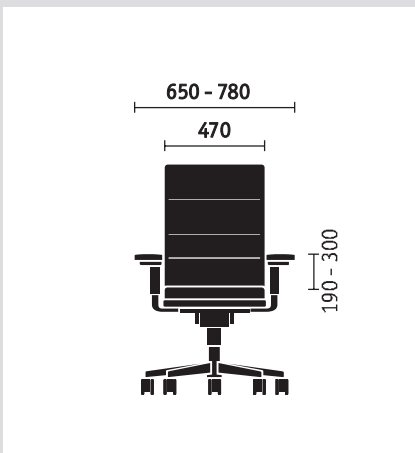

Kräftige und komfortable Polsterung mit Steppnähten für optimale Druckverteilung, umlaufender Kantenrahmen aus PUR als Kantenschutz für Sitzpolster, verstellbarer Schiebesitz (400 bis 460 mm).

Die Rückenlehne ist bis zu 32 Grad neigbar und nahezu stufenlos arretierbar. Die großzügigen Polster sind wie der Sitz mit einem umlaufenden Kantenschutz ausgerüstet.

Die robuste Schukra-Lordosenstütze ist schnell über perfekte Bedienelemente in der Höhe und Tiefe individuell auf Körpergröße und -gewicht einstellbar.

Sedus mr. 24 erfüllt die folgenden Anforderungen: TÜV GS, TÜV Ergonomie geprüft, British Standard 24h

Maßangaben (in mm) für Gesamthöhe, -breite, -tiefe, Sitzhöhe, -breite, -tiefe sowie Rückenlehnenhöhe und Armlehnenhöhe vom Sitz.

Deutschland

Sedus Stoll Aktiengesellschaft
Brückenstraße 15
D-79761 Waldshut
Tel. +49 (77 51) 84-247
Fax +49 (77 51) 84-245
E-Mail info@sedus.de
Internet www.sedus.de