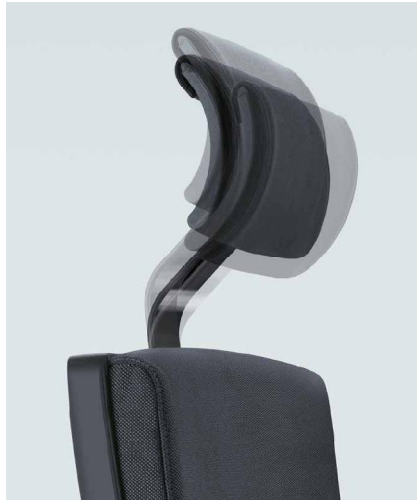

Sitzhöhenverstellung

Sedo-Lift-Mechanik inkl. Hülsenpaket gegen Verschmutzung

Optische Ausstattung

10 Lederfarben, 8 Farben Stoff Tec, 12 Farben Stoff Crêpe, 3 Fußkreuzausführungen (verchromt, poliert, schwarz), Rollen mit 65 mm Durchmesser

Drehsessel mit hoher Rückenlehne

Drehsessel mit höhenverstellbarer Nackenstütze

Drehsessel mit verstellbarer Funktionsnackenstütze

Komfortable Nackenstütze mit Lederbezug und angenehm weicher Polsterung, verchromter Träger, höhenverstellbar um 50 mm.

Pflegeleichte Funktionsnackenstütze mit Bezug aus strukturiertem Lederimitat, Träger pulverbeschichtet schwarz, neigungsverstellbar und höhenverstellbar um 50 mm.

Äußerst robuste Armlehnen, in jeder Einstellposition arretierbar, bequem und werkzeuglos verstellbar in Höhe (110 mm), Tiefe (80 mm) und Breite (2 x 50 mm nach innen und außen zur Regulierung der lichten Weite).

Die robuste Schukra-Lordosenstütze ist schnell über perfekte Bedienelemente in der Höhe und Tiefe individuell auf Körpergröße und -gewicht einstellbar.

Sedus mr. 24 erfüllt die folgenden Anforderungen: TÜV GS, TÜV Ergonomie geprüft, British Standard 24h