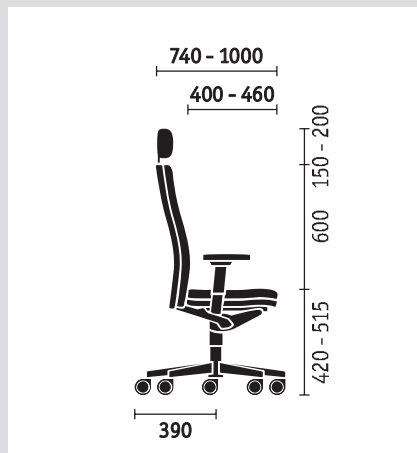

Pflegeleichte Funktionsnackenstütze mit Bezug aus strukturiertem Lederimitat, Träger pulverbeschichtet schwarz, neigungsverstellbar und höhenverstellbar um 50 mm.

Äußerst robuste Armlehnen, in jeder Einstellposition arretierbar, bequem und werkzeuglos verstellbar in Höhe (110 mm), Tiefe (80 mm) und Breite (2 x 50 mm nach innen und außen zur Regulierung der lichten Weite).

Kräftige und komfortable Polsterung mit Steppnähten für optimale Druckverteilung, umlaufender Kantenrahmen aus PUR als Kantenschutz für Sitzpolster, verstellbarer Schiebesitz (400 bis 460 mm).

Die Rückenlehne ist bis zu 32 Grad neigbar und nahezu stufenlos arretierbar. Die großzügigen Polster sind wie der Sitz mit einem umlaufenden Kantenschutz ausgerüstet.

Die robuste Schukra-Lordosenstütze ist schnell über perfekte Bedienelemente in der Höhe und Tiefe individuell auf Körpergröße und -gewicht einstellbar.

Sedus mr. 24 erfüllt die folgenden Anforderungen: TÜV GS, TÜV Ergonomie geprüft, British Standard 24h

Maßangaben (in mm) für Gesamthöhe, -breite, -tiefe, Sitzhöhe, -breite, -tiefe sowie Rückenlehnenhöhe und Armlehnenhöhe vom Sitz.

Deutschland

Sedus Stoll Aktiengesellschaft
Brückenstraße 15
D-79761 Waldshut
Tel. +49 (77 51) 84-247
Fax +49 (77 51) 84-245
E-Mail info@sedus.de
Internet www.sedus.de