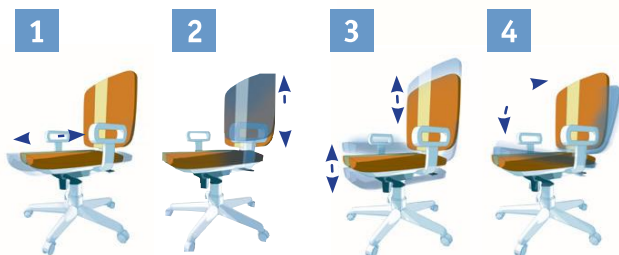

Mini Terapia

a také se Vám přizpůsobí

1) Posuv sedáku dopředu a dozadu.
2) Posuv opěradla nahoru a dolů.
3) Nastavení výšky sezení pomocí plynového pístu, který absorbuje rázy při dosedání.
4) Nastavení sklonu opěradla a sedáku synchronní mechanikou (lze regulovat sílu polohování podle hmotnosti).