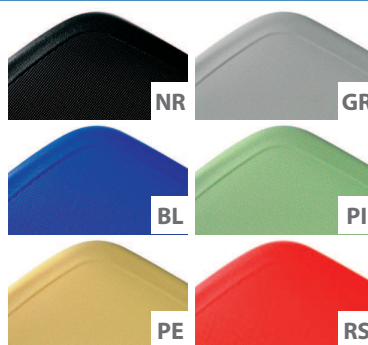

SYSTEMO PŘÍSLUŠENSTVÍ

CENÍK PLATÍ OD 1. 6. 2011

VÝBĚR POTAHŮ

kategorie potahů a.: **DX 10 – 19, LX 60 – 75, KX 30 – 48**
kategorie potahů b.: **BX 30 – 48, LX 50 – 55, LX 90 – 101, TX 10-18**

POZN.: u všech lavic účtujeme příplatek 10% k cenám a. pro potahy kategorie b.

PŘÍSLUŠENSTVÍ

MOŘENÍ DŘEVA

u všech dřevěných povrchů lze objednat požadovaný odstín moření dle originálních vzorníků moření dřeva

v ceně

BAREVNÉ PLASTY

modely židlí a lavic s plastovým sedákem a opěrou lze objednat v barevném provedení: modrá, pistáciová, červená, broskvová, šedá a černá (standardní)

KÓDY BAREV PLASTŮ

- NR – ČERNÁ
- GR – ŠEDÁ
- BL – MODRÁ
- PI – PISTÁCIOVÁ
- PE – BROSKVOVÁ
- RS – ČERVENÁ

v ceně

ODKLÁDACÍ DESKA

černá odkládací lamino deska pro lavice, sleva za každou desku z ceny lavice