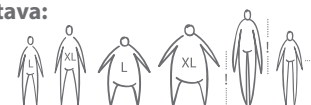

BRUTO 7190

BRUTO 7290

BRUTO 7390

BRUTO 7490

zátěžové 24/7 ergonomické pracovní křeslo, prodloužený sedák*, anatomická vysoká opěra s polohovacím válečkem pod hlavu, komfortní pružinový sedák, zesílený houpačí mechanismus, robustní hliníkový kříž (černý), **zesílené dvojité PUR područky**

zátěžové 24/7 ergonomické pracovní křeslo, prodloužený sedák*, anatomická vysoká opěra s polohovacím válečkem pod hlavu, komfortní pružinový sedák, zesílený houpačí mechanismus, robustní hliníkový kříž (černý), **2D PUR měkké područky (stavitelné, natáčecí)**

zátěžové 24/7 ergonomické pracovní křeslo, prodloužený sedák*, anatomická vysoká opěra s polohovacím válečkem pod hlavu, komfortní pružinový sedák, zesílený houpačí mechanismus, robustní hliníkový kříž (černý), **odklopné PUR měkké područky (pro sezení se zbraněmi a opasky)**

zátěžové 24/7 ergonomické pracovní křeslo, prodloužený sedák*, anatomická vysoká opěra s polohovacím válečkem pod hlavu, komfortní pružinový sedák, zesílený houpačí mechanismus, robustní hliníkový kříž (černý), **nastavitelná bederní opěra, 2D PUR měkké područky (stavitelné, natáčecí)**

výška sedáku: 48–56 cm

výška sedáku: 48–56 cm

výška sedáku: 48–56 cm

výška sedáku: 48–56 cm

výška židle: 139–147 cm

výška židle: 139–147 cm

výška židle: 139–147 cm

výška židle: 139–147 cm

hloubka sedu: 50 cm*

hloubka sedu: 50 cm*

hloubka sedu: 50 cm*

hloubka sedu: 47 cm*

šířka židle: 63 cm

šířka židle: 67 cm

šířka židle: 56 cm

šířka židle: 67 cm

šířka sedáku: 52 cm

šířka sedáku: 52 cm

šířka sedáku: 52 cm

šířka sedáku: 52 cm

váha židle: 25 kg

váha židle: 25 kg

váha židle: 25 kg

váha židle: 25 kg

max. nosnost: 140 kg

max. nosnost: 140 kg

max. nosnost: 140 kg

max. nosnost: 140 kg

postava:

postava:

postava:

postava:

ergonomie: ★★★★★

ergonomie: ★★★★★