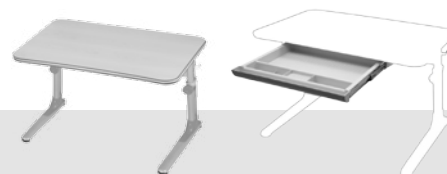

Roustoucí stoly Profi3

Číslo modelu	Dod. výb.	Provedení	Příplatek	Doporučené prodejní ceny v CZK bez DPH				RS
		Stůl dětský rostoucí PROFÍ3 s výsuvným organizérem, výška 57 - 75 cm, šířka 116 cm, hloubka 66 cm						
		stolové desky lamino, ABS hrana šedá/bílá						
		Kostra stříbrná:						
32P3 11		plastové díly a boční desky červené, střední deska vzhled javor		7 130				3
32P3 13		plastové díly a boční desky zelené, střední deska vzhled javor		7 130				3
32P3 17		plastové díly a boční desky modré, střední deska vzhled javor		7 130				3
32P3 19		plastové díly a boční desky růžové, střední deska vzhled javor		7 130				3
32W3 11		plastové díly a boční desky červené, střední deska bílá		7 330				3
32W3 13		plastové díly a boční desky zelené, střední deska bílá		7 330				3
32W3 17		plastové díly a boční desky modré, střední deska bílá		7 330				3
32W3 19		plastové díly a boční desky růžové, střední deska bílá		7 330				3
		Provedení TEEN'S WINGS:						
32P3 13 TW		plastové díly zelené, všechny desky vzhled javor						3
32P3 17 TW		plastové díly modré, všechny desky vzhled javor						3
32W3 18		plastové díly bílé, všechny desky bílé						3
		Provedení 5v1: novinka						
32P3 54 TW		kostra stříbrná, 5 barevných sad plastů , všechny desky vzhled javor		7 290				3
32W3 54 TW		kostra stříbrná, 5 barevných sad plastů , všechny desky bílé		7 490				3
32W3 58 TW		kostra bílá , 5 barevných sad plastů , všechny desky bílé		7 490				3
		Barvy sad plastů: šedá, červená, zelená, modrá a růžová						