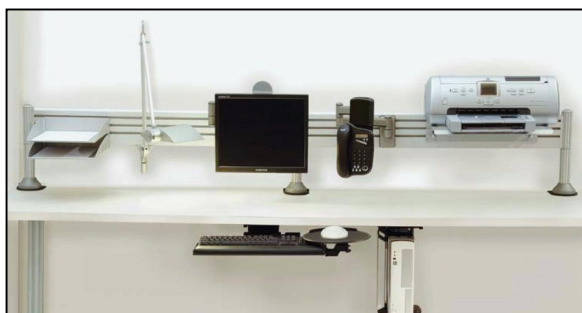

## Kolejnicový systém – ( Access rail ) výrobce: [www.humancsale.com](http://www.humancsale.com)

*Snadná manipulace – variabilita – mnohostranné využití*

Kolejnicový systém ( access rail ) je koordinovaný a jedinečný výrobek, který přidá místo jakémukoliv psacímu stolu nebo kancelářskému pracovišti, umožňuje lepší uspořádání pracovních pomůcek a vylepšuje použití těchto pomůcek a přístup k nim, čímž vytváří lepší pracovní pohodlí. Je navržen pro použití v řídicích a kontrolních centrech, a pro místa, kde je používáno velké množství monitorů, nebo kde je pracovní plocha omezena.

- kolejnicové a podpěrné komponenty mohou být sestaveny v nekonečně mnoho variantách
- možno namontovat na jakoukoliv pracovní plochu
- kolejnice jsou k dispozici v mnoha standardních délkách
- kolejnice mohou být namontovány na podpěry v násobcích 30°-vého úhlu
- k dispozici jsou doplňkové komponenty pro namontování monitorů, notebooků, telefonů, tiskáren, lamp, papírových pořadačů a organizačních šuplíků
- 98% recyklováno a 100% recyklovatelné
- vyrobeno převážně z hliníku
- jednoduchá instalace
- využití oboustranně
- leštěný hliníkový povrch
- celoživotní záruka

Příklady v praxi:

Možno použít až 8 LCD panelů  
na jednu konfiguraci systému

u tohoto systému jsou samozřejmostí.  
Žádné aretace, pouze nastavení podle  
Vašich požadavků.

Nekonečné možnosti nastavení

Pracoviště musí být plošně i prostorově uspořádáno  
tak, aby umožňovalo snadný přístup, změnu pracovní  
polohy a střídání pohybů. Pracoviště odpovídá  
normovým hodnotám.

Neutrální dosahová zóna

„Neutrální dosahová zóna je oblast volně dosažitelná  
předloktími, zatímco paže přirozeně visí po stranách  
těla.“ (Sanders & McCormick, 1993)

Oproti starším generacím počítačových pracovišť,  
řešených často jako *jeden kus*, my řešíme pracoviště  
tak, aby většina uživatelů byla schopna pracovat  
ve své neutrální dosahové zóně, s minimem  
zdravotních rizik a se správným držením těla.