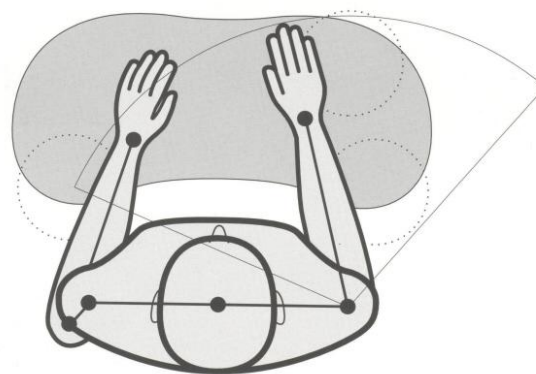

Neutrální dosahová zóna

„Neutrální dosahová zóna je oblast volně dosažitelná  
předloktími, zatímco paže přirozeně visí po stranách  
těla.“ (Sanders & McCormick, 1993)

Oproti starším generacím počítačových pracovišť,  
řešených často jako *jeden kus*, my řešíme pracoviště  
tak, aby většina uživatelů byla schopna pracovat  
ve své neutrální dosahové zóně, s minimem  
zdravotních rizik a se správným držením těla.