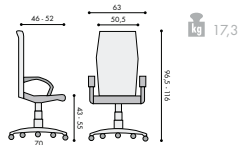

### GALA

- moderní kancelářská židle pro široké použití, splňuje veškeré požadavky pro plnohodnotné sezení
- na sedáku a opěráku použita studená pěna - velmi odolný materiál používaný v automobilovém průmyslu
- prošívané čalounění pro zvýraznění elegantního tvaru
- synchronní mechanismus s pětinasobnou aretací, možností plynulé proměny úhlu sedáku a opěráku, eliminuje postižení vyvolané opakovanými pohyby malého rozsahu při práci s počítačem - RSI (Repetition Strain Injury). Současně předchází trvalému statickému napětí svalů častou změnou polohy těla, aktivním posezem při práci s počítačem
- nastavení tuhosti mechanismu podle tělesné hmotnosti uživatele
- nastavení hloubky sedáku - příplatkový mechanismus SL
- nastavitelná bederní opěrka - LAS
- nastavení výšky opěráku systémem up-down - systém svislého nastavení opěráku bez použití ovládacích prvků
- varianta PLUS a ALU je vybavena kolečky s větším průměrem (65 mm) - snižují odpor při odvalování
- volitelné područky
- nosnost: 130 kg, záruka 60 měsíců