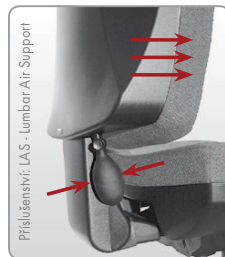

### GALA

- moderní kancelářská židle pro široké použití, splňuje veškeré požadavky pro plnohodnotné sezení
- na sedáku a opěráku použita studená pěna - velmi odolný materiál používaný v automobilovém průmyslu
- prošívané čalounění pro zvýraznění elegantního tvaru
- synchronní mechanismus s pětinasobnou aretací, možností plynulé proměny úhlu sedáku a opěráku, eliminuje postižení vyvolané opakovanými pohyby malého rozsahu při práci s počítačem - RSI (Repetition Strain Injury). Současně předchází trvalému statickému napětí svalů častou změnou polohy těla, aktivním posezem při práci s počítačem
- nastavení tuhosti mechanismu podle tělesné hmotnosti uživatele
- nastavení hloubky sedáku - příplatkový mechanismus SL
- nastavitelná bederní opěrka - LAS
- nastavení výšky opěráku systémem up-down - systém svislého nastavení opěráku bez použití ovládacích prvků
- varianta PLUS a ALU je vybavena kolečky s větším průměrem (65 mm) - snižují odpor při odvalování
- volitelné područky
- nosnost: 130 kg, záruka 60 měsíců

### GALA NET

- kancelářská židle s kvalitní síťovinou na opěráku a čalouněným sedákem
- synchronní mechanika ZEP
- pětinasobná aretace, nastavení síly protiváhy
- bederní výztuha pro zvýšení ergonomie
- možnost doplnění mechanismu SL pro nastavení hloubky sedáku
- atraktivní vzhled
- nastavení výšky plynovým pístem
- kolečka s větším průměrem (65 mm) snižují odpor při odvalování
- výškově a vodoravně nastavitelné područky
- nosnost 120 kg
- záruka 60 měsíců
- český výrobek