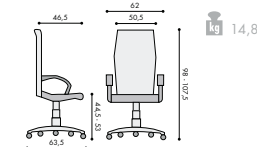

GALA

- moderní kancelářská židle pro široké použití, splňuje veškeré požadavky pro plnohodnotné sezení
- na sedáku a opěráku použita studená pěna - velmi odolný materiál používaný v automobilovém průmyslu
- prošívané čalounění pro zvýraznění elegantního tvaru
- synchronní mechanismus s pětinasobnou aretací, možností plynulé proměny úhlu sedáku a opěráku, eliminuje postižení vyvolané opakovanými pohyby malého rozsahu při práci s počítačem - RSI (Repetition Strain Injury). Současně předchází trvalému statickému napětí svalů častou změnou polohy těla, aktivním posezem při práci s počítačem
- nastavení tuhosti mechanismu podle tělesné hmotnosti uživatele
- nastavení hloubky sedáku - příplatkový mechanismus SL
- nastavitelná bederní opěrka - LAS
- nastavení výšky opěráku systémem up-down - systém svislého nastavení opěráku bez použití ovládacích prvků
- varianta PLUS a ALU je vybavena kolečky s větším průměrem (65 mm) - snižují odpor při odvalování
- volitelné područky
- nosnost: 130 kg, záruka 60 měsíců

GALA NET

- kancelářská židle s kvalitní síťovinou na opěráku a čalouněným sedákem
- synchronní mechanika ZEP
- pětinasobná aretace, nastavení síly protiváhy
- bederní výztuha pro zvýšení ergonomie
- možnost doplnění mechanismu SL pro nastavení hloubky sedáku
- atraktivní vzhled
- nastavení výšky plynovým pístem
- kolečka s větším průměrem (65 mm) snižují odpor při odvalování
- výškově a vodoravně nastavitelné područky
- nosnost 120 kg
- záruka 60 měsíců
- český výrobek

GALA / S

- kvalitní konferenční židle s lyžinovou konstrukcí
- prošívané čalounění pro zvýraznění elegantního tvaru
- chromovaný ocelový rám
- zakomponované područky s měkkou dotykovou plochou,
- komfortní sezení
- nosnost 120 kg
- záruka 60 měsíců
- český výrobek