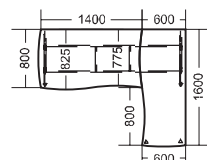

Použitý díl (stolové desky +kovy)	Počet kusů
XS 14/14	1x
XS 13R/6	1x
XBS 1	2x
XR 01/18	1x
XN 1	2x
Cena celkem	24 914,-