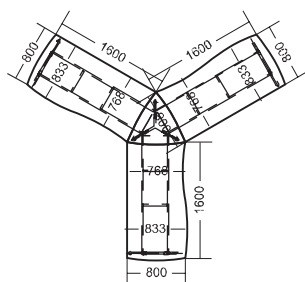

Použitý díl (stolové desky +kovy)	Počet kusů
XS 14/16	1x
XS 12/08	1x
XSS 90	1x
XBS 1	3x
XR 02/16	1x
XR 02/08	1x
XR 90	1x
Cena celkem	30 479,-

Použitý díl (stolové desky +kovy)	Počet kusů
XS 14/14	1x
XS 13R/6	1x
XBS 1	2x
XR 01/18	1x
XN 1	2x
Cena celkem	24 914,-

Příklady sestav X LINE

Použitý díl (stolové desky +kovy)	Počet kusů
XS 12/16	1x
XS 12/08	1x
XSS 60 M	1x
XBS 1	2x
XNS 3	1x
XS 39	2x
XR 02/16	1x
XR 02/08	1x
Cena celkem	30 436,-

Použitý díl (stolové desky +kovy)	Počet kusů
XS 12/16	1x
XS 13R/08	1x
X AKCENT	1x
XBS 1	3x
XR 01/16	1x
XR 03/16	1x
XN 1	2x
Cena celkem	38 421,-

Použitý díl (stolové desky +kovy)	Počet kusů
XS 14/16	2x
XKJ 113	1x
XSS 60 M	1x
XBS 1	4x
XR 90JS	1x
XR 02/14	1x
XR 02/16	1x
XR 02/08	1x
Cena celkem	47 572,-

Použitý díl (stolové desky +kovy)	Počet kusů
XS 14/12	2x
XS 12/08	2x
XSS 90CT	2x
XBS 1	6x
XR 02/12	2x
XR 02/08	2x
XR 90	2x
Cena celkem	61 444,-

Použitý díl (stolové desky +kovy)	Počet kusů
XS 14/16	3x
XSS 60	1x
XBS 1	3x
XNS 3	1x
XS 39	3x
XR 02/16	3x
Cena celkem	47 307,-

Použitý díl (stolové desky +kovy)	Počet kusů
XS 09/18	1x
XSK 75D	1x
XBS 1	2x
XR 01/18	1x
Cena celkem	23 501,-