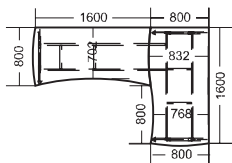

Příklady sestav X LINE

Použitý díl (stolové desky +kovy)	Počet kusů
XS 14/14	1x
XS 13R/8	1x
XBS 1	3x
XR 03/14	1x
XR 01/16	1x
Cena celkem	27 965,-

Použitý díl (stolové desky +kovy)	Počet kusů
XS 12/16	1x
XS 13R/8	1x
XBS 1	3x
XR 03/16	1x
XR 01/16	1x
Cena celkem	28 180,-

Použitý díl (stolové desky +kovy)	Počet kusů
XS 14/12	1x
XS 12/08	1x
XSS 90CT	1x
XBS 1	3x
XR 03/12	1x
XR 01/16	1x
Cena celkem	29 695,-

Použitý díl (stolové desky +kovy)	Počet kusů
XS 14/12	1x
XS 12/08	1x
KSS 90CT	1x
XBS 1	3x
XR 02/12	1x
XR 02/08	1x
XR 90	1x
Cena celkem	30 722,-

Použitý díl (stolové desky +kovy)	Počet kusů
XS 12/12	4x
XS 13R/08	4x
XSK 160	4x
XZD	2x
XBS 1	12x
XR 01/16	4x
XR 03/12	4x
XDS	4x
Cena celkem	171 120,-

Použitý díl (stolové desky +kovy)	Počet kusů
XS 12/16	1x
XS 12/08	1x
XKJ 113	1x
XSS 60 M	1x
XBS 1	3x
XNS 3	1x
XS 39	3x
XR 02/16	2x
XR 02/08	1x
XR 02/14	1x
Cena celkem	46 363,-

Použitý díl (stolové desky +kovy)	Počet kusů
XS 14/16	1x
XS 12/08	1x
XSS 90	1x
XBS 1	3x
XR 02/16	1x
XR 02/08	1x
XR 90	1x
Cena celkem	30 479,-

Použitý díl (stolové desky +kovy)	Počet kusů
XS 14/14	1x
XS 13R/6	1x
XBS 1	2x
XR 01/18	1x
XN 1	2x
Cena celkem	24 914,-