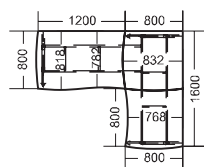

Příklady sestav X LINE

Použitý díl (stolové desky +kovy)	Počet kusů
XS 14/14	1x
XS 13R/8	1x
XBS 1	3x
XR 03/14	1x
XR 01/16	1x
Cena celkem	27 965,-

Použitý díl (stolové desky +kovy)	Počet kusů
XS 12/16	1x
XS 13R/8	1x
XBS 1	3x
XR 03/16	1x
XR 01/16	1x
Cena celkem	28 180,-

Použitý díl (stolové desky +kovy)	Počet kusů
XS 14/12	1x
XS 12/08	1x
XSS 90CT	1x
XBS 1	3x
XR 03/12	1x
XR 01/16	1x
Cena celkem	29 695,-

Použitý díl (stolové desky +kovy)	Počet kusů
XS 14/12	1x
XS 12/08	1x
KSS 90CT	1x
XBS 1	3x
XR 02/12	1x
XR 02/08	1x
XR 90	1x
Cena celkem	30 722,-

Použitý díl (stolové desky +kovy)	Počet kusů
XS 14/16	1x
XS 12/08	1x
XSS 90	1x
XBS 1	3x
XR 02/16	1x
XR 02/08	1x
XR 90	1x
Cena celkem	30 479,-

Použitý díl (stolové desky +kovy)	Počet kusů
XS 14/14	1x
XS 13R/6	1x
XBS 1	2x
XR 01/18	1x
XN 1	2x
Cena celkem	24 914,-