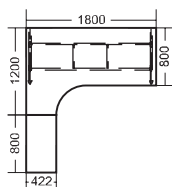

Použitý díl (stolové desky +kovy)	Počet kusů
XS 09/18	1x
XSK 75D	1x
XBS 1	2x
XR 01/18	1x
Cena celkem	23 501,-