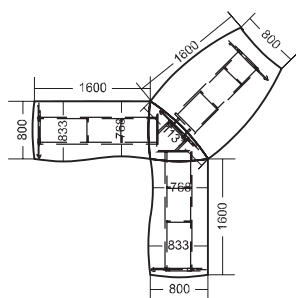

Použitý díl (stolové desky +kovy)	Počet kusů
XS 12/12	4x
XS 13R/08	4x
XSK 160	4x
XZD	2x
XBS 1	12x
XR 01/16	4x
XR 03/12	4x
XDS	4x
Cena celkem	171 120,-

Použitý díl (stolové desky +kovy)	Počet kusů
XS 12/16	1x
XS 12/08	1x
XKJ 113	1x
XSS 60 M	1x
XBS 1	3x
XNS 3	1x
XS 39	3x
XR 02/16	2x
XR 02/08	1x
XR 02/14	1x
Cena celkem	46 363,-

Použitý díl (stolové desky +kovy)	Počet kusů
XS 14/16	1x
XS 12/08	1x
XSS 90	1x
XBS 1	3x
XR 02/16	1x
XR 02/08	1x
XR 90	1x
Cena celkem	30 479,-

Použitý díl (stolové desky +kovy)	Počet kusů
XS 14/14	1x
XS 13R/6	1x
XBS 1	2x
XR 01/18	1x
XN 1	2x
Cena celkem	24 914,-

Příklady sestav X LINE

Použitý díl (stolové desky +kovy)	Počet kusů
XS 12/16	1x
XS 12/08	1x
XSS 60 M	1x
XBS 1	2x
XNS 3	1x
XS 39	2x
XR 02/16	1x
XR 02/08	1x
Cena celkem	30 436,-

Použitý díl (stolové desky +kovy)	Počet kusů
XS 12/16	1x
XS 13R/08	1x
X AKCENT	1x
XBS 1	3x
XR 01/16	1x
XR 03/16	1x
XN 1	2x
Cena celkem	38 421,-

Použitý díl (stolové desky +kovy)	Počet kusů
XS 14/16	2x
XKJ 113	1x
XSS 60 M	1x
XBS 1	4x
XR 90JS	1x
XR 02/14	1x
XR 02/16	1x
XR 02/08	1x
Cena celkem	47 572,-

Použitý díl (stolové desky +kovy)	Počet kusů
XS 14/12	2x
XS 12/08	2x
XSS 90CT	2x
XBS 1	6x
XR 02/12	2x
XR 02/08	2x
XR 90	2x
Cena celkem	61 444,-