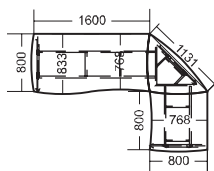

Příklady sestav X LINE

Použitý díl (stolové desky +kovy)	Počet kusů
XS 14/14	1x
XS 13R/8	1x
XBS 1	3x
XR 03/14	1x
XR 01/16	1x
Cena celkem	27 965,-

Použitý díl (stolové desky +kovy)	Počet kusů
XS 12/16	1x
XS 13R/8	1x
XBS 1	3x
XR 03/16	1x
XR 01/16	1x
Cena celkem	28 180,-

Použitý díl (stolové desky +kovy)	Počet kusů
XS 14/12	1x
XS 12/08	1x
XSS 90CT	1x
XBS 1	3x
XR 03/12	1x
XR 01/16	1x
Cena celkem	29 695,-

Použitý díl (stolové desky +kovy)	Počet kusů
XS 14/12	1x
XS 12/08	1x
KSS 90CT	1x
XBS 1	3x
XR 02/12	1x
XR 02/08	1x
XR 90	1x
Cena celkem	30 722,-

Použitý díl (stolové desky +kovy)	Počet kusů
XS 12/12	4x
XS 13R/08	4x
XSK 160	4x
XZD	2x
XBS 1	12x
XR 01/16	4x
XR 03/12	4x
XDS	4x
Cena celkem	171 120,-

Použitý díl (stolové desky +kovy)	Počet kusů
XS 12/16	1x
XS 12/08	1x
XKJ 113	1x
XSS 60 M	1x
XBS 1	3x
XNS 3	1x
XS 39	3x
XR 02/16	2x
XR 02/08	1x
XR 02/14	1x
Cena celkem	46 363,-

Použitý díl (stolové desky +kovy)	Počet kusů
XS 14/16	1x
XS 12/08	1x
XSS 90	1x
XBS 1	3x
XR 02/16	1x
XR 02/08	1x
XR 90	1x
Cena celkem	30 479,-

Použitý díl (stolové desky +kovy)	Počet kusů
XS 14/14	1x
XS 13R/6	1x
XBS 1	2x
XR 01/18	1x
XN 1	2x
Cena celkem	24 914,-