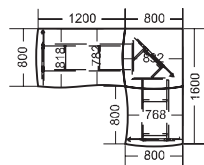

Příklady sestav X LINE

Použitý díl (stolové desky +kovy)	Počet kusů
XS 14/14	1x
XS 13R/8	1x
XBS 1	3x
XR 03/14	1x
XR 01/16	1x
Cena celkem	27 965,-

Použitý díl (stolové desky +kovy)	Počet kusů
XS 12/16	1x
XS 13R/8	1x
XBS 1	3x
XR 03/16	1x
XR 01/16	1x
Cena celkem	28 180,-

Použitý díl (stolové desky +kovy)	Počet kusů
XS 14/12	1x
XS 12/08	1x
XSS 90CT	1x
XBS 1	3x
XR 03/12	1x
XR 01/16	1x
Cena celkem	29 695,-

Použitý díl (stolové desky +kovy)	Počet kusů
XS 14/12	1x
XS 12/08	1x
KSS 90CT	1x
XBS 1	3x
XR 02/12	1x
XR 02/08	1x
XR 90	1x
Cena celkem	30 722,-