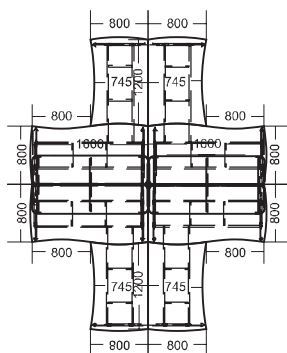

Příklady sestav X LINE

Použitý díl (stolové desky +kovy)	Počet kusů
XS 14/14	1x
XS 13R/8	1x
XBS 1	3x
XR 03/14	1x
XR 01/16	1x
Cena celkem	27 965,-

Použitý díl (stolové desky +kovy)	Počet kusů
XS 12/16	1x
XS 13R/8	1x
XBS 1	3x
XR 03/16	1x
XR 01/16	1x
Cena celkem	28 180,-

Použitý díl (stolové desky +kovy)	Počet kusů
XS 14/12	1x
XS 12/08	1x
XSS 90CT	1x
XBS 1	3x
XR 03/12	1x
XR 01/16	1x
Cena celkem	29 695,-

Použitý díl (stolové desky +kovy)	Počet kusů
XS 14/12	1x
XS 12/08	1x
KSS 90CT	1x
XBS 1	3x
XR 02/12	1x
XR 02/08	1x
XR 90	1x
Cena celkem	30 722,-

Použitý díl (stolové desky +kovy)	Počet kusů
XS 12/12	4x
XS 13R/08	4x
XSK 160	4x
XZD	2x
XBS 1	12x
XR 01/16	4x
XR 03/12	4x
XDS	4x
Cena celkem	171 120,-

Použitý díl (stolové desky +kovy)	Počet kusů
XS 12/16	1x
XS 12/08	1x
XKJ 113	1x
XSS 60 M	1x
XBS 1	3x
XNS 3	1x
XS 39	3x
XR 02/16	2x
XR 02/08	1x
XR 02/14	1x
Cena celkem	46 363,-

Použitý díl (stolové desky +kovy)	Počet kusů
XS 14/16	1x
XS 12/08	1x
XSS 90	1x
XBS 1	3x
XR 02/16	1x
XR 02/08	1x
XR 90	1x
Cena celkem	30 479,-

Použitý díl (stolové desky +kovy)	Počet kusů
XS 14/14	1x
XS 13R/6	1x
XBS 1	2x
XR 01/18	1x
XN 1	2x
Cena celkem	24 914,-