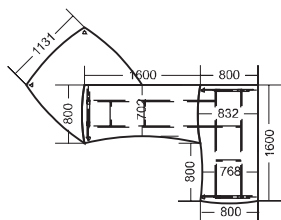

Použitý díl (stolové desky +kovy)	Počet kusů
XS 14/16	1x
XS 12/08	1x
XSS 90	1x
XBS 1	3x
XR 02/16	1x
XR 02/08	1x
XR 90	1x
Cena celkem	30 479,-

Použitý díl (stolové desky +kovy)	Počet kusů
XS 14/14	1x
XS 13R/6	1x
XBS 1	2x
XR 01/18	1x
XN 1	2x
Cena celkem	24 914,-

Příklady sestav X LINE

Použitý díl (stolové desky +kovy)	Počet kusů
XS 12/16	1x
XS 12/08	1x
XSS 60 M	1x
XBS 1	2x
XNS 3	1x
XS 39	2x
XR 02/16	1x
XR 02/08	1x
Cena celkem	30 436,-

Použitý díl (stolové desky +kovy)	Počet kusů
XS 12/16	1x
XS 13R/08	1x
X AKCENT	1x
XBS 1	3x
XR 01/16	1x
XR 03/16	1x
XN 1	2x
Cena celkem	38 421,-

Použitý díl (stolové desky +kovy)	Počet kusů
XS 14/16	2x
XKJ 113	1x
XSS 60 M	1x
XBS 1	4x
XR 90JS	1x
XR 02/14	1x
XR 02/16	1x
XR 02/08	1x
Cena celkem	47 572,-

Použitý díl (stolové desky +kovy)	Počet kusů
XS 14/12	2x
XS 12/08	2x
XSS 90CT	2x
XBS 1	6x
XR 02/12	2x
XR 02/08	2x
XR 90	2x
Cena celkem	61 444,-