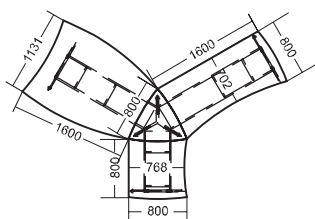

Příklady sestav X LINE

Použitý díl (stolové desky +kovy)	Počet kusů
XS 14/14	1x
XS 13R/8	1x
XBS 1	3x
XR 03/14	1x
XR 01/16	1x
Cena celkem	27 965,-

Použitý díl (stolové desky +kovy)	Počet kusů
XS 12/16	1x
XS 13R/8	1x
XBS 1	3x
XR 03/16	1x
XR 01/16	1x
Cena celkem	28 180,-

Použitý díl (stolové desky +kovy)	Počet kusů
XS 14/12	1x
XS 12/08	1x
XSS 90CT	1x
XBS 1	3x
XR 03/12	1x
XR 01/16	1x
Cena celkem	29 695,-

Použitý díl (stolové desky +kovy)	Počet kusů
XS 14/12	1x
XS 12/08	1x
KSS 90CT	1x
XBS 1	3x
XR 02/12	1x
XR 02/08	1x
XR 90	1x
Cena celkem	30 722,-

Použitý díl (stolové desky +kovy)	Počet kusů
XS 12/12	4x
XS 13R/08	4x
XSK 160	4x
XZD	2x
XBS 1	12x
XR 01/16	4x
XR 03/12	4x
XDS	4x
Cena celkem	171 120,-

Použitý díl (stolové desky +kovy)	Počet kusů
XS 12/16	1x
XS 12/08	1x
XKJ 113	1x
XSS 60 M	1x
XBS 1	3x
XNS 3	1x
XS 39	3x
XR 02/16	2x
XR 02/08	1x
XR 02/14	1x
Cena celkem	46 363,-

Použitý díl (stolové desky +kovy)	Počet kusů
XS 14/16	1x
XS 12/08	1x
XSS 90	1x
XBS 1	3x
XR 02/16	1x
XR 02/08	1x
XR 90	1x
Cena celkem	30 479,-

Použitý díl (stolové desky +kovy)	Počet kusů
XS 14/14	1x
XS 13R/6	1x
XBS 1	2x
XR 01/18	1x
XN 1	2x
Cena celkem	24 914,-