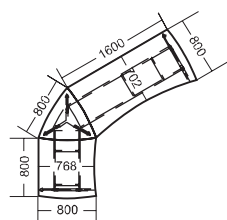

Použitý díl (stolové desky +kovy)	Počet kusů
XS 14/12	1x
XS 12/08	1x
XSS 90CT	1x
XBS 1	3x
XR 03/12	1x
XR 01/16	1x
Cena celkem	29 695,-

Použitý díl (stolové desky +kovy)	Počet kusů
XS 14/12	1x
XS 12/08	1x
KSS 90CT	1x
XBS 1	3x
XR 02/12	1x
XR 02/08	1x
XR 90	1x
Cena celkem	30 722,-

Použitý díl (stolové desky +kovy)	Počet kusů
XS 12/12	4x
XS 13R/08	4x
XSK 160	4x
XZD	2x
XBS 1	12x
XR 01/16	4x
XR 03/12	4x
XDS	4x
Cena celkem	171 120,-

Použitý díl (stolové desky +kovy)	Počet kusů
XS 12/16	1x
XS 12/08	1x
XKJ 113	1x
XSS 60 M	1x
XBS 1	3x
XNS 3	1x
XS 39	3x
XR 02/16	2x
XR 02/08	1x
XR 02/14	1x
Cena celkem	46 363,-

Použitý díl (stolové desky +kovy)	Počet kusů
XS 14/16	1x
XS 12/08	1x
XSS 90	1x
XBS 1	3x
XR 02/16	1x
XR 02/08	1x
XR 90	1x
Cena celkem	30 479,-

Použitý díl (stolové desky +kovy)	Počet kusů
XS 14/14	1x
XS 13R/6	1x
XBS 1	2x
XR 01/18	1x
XN 1	2x
Cena celkem	24 914,-

Příklady sestav X LINE

Použitý díl (stolové desky +kovy)	Počet kusů
XS 12/16	1x
XS 12/08	1x
XSS 60 M	1x
XBS 1	2x
XNS 3	1x
XS 39	2x
XR 02/16	1x
XR 02/08	1x
Cena celkem	30 436,-

Použitý díl (stolové desky +kovy)	Počet kusů
XS 12/16	1x
XS 13R/08	1x
X AKCENT	1x
XBS 1	3x
XR 01/16	1x
XR 03/16	1x
XN 1	2x
Cena celkem	38 421,-