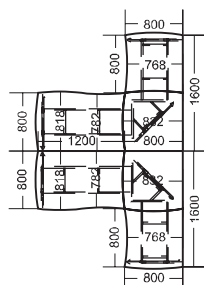

Použitý díl (stolové desky +kovy)	Počet kusů
XS 14/16	1x
XS 12/08	1x
XSS 90	1x
XBS 1	3x
XR 02/16	1x
XR 02/08	1x
XR 90	1x
Cena celkem	30 479,-

Použitý díl (stolové desky +kovy)	Počet kusů
XS 14/14	1x
XS 13R/6	1x
XBS 1	2x
XR 01/18	1x
XN 1	2x
Cena celkem	24 914,-

Příklady sestav X LINE

Použitý díl (stolové desky +kovy)	Počet kusů
XS 12/16	1x
XS 12/08	1x
XSS 60 M	1x
XBS 1	2x
XNS 3	1x
XS 39	2x
XR 02/16	1x
XR 02/08	1x
Cena celkem	30 436,-

Použitý díl (stolové desky +kovy)	Počet kusů
XS 12/16	1x
XS 13R/08	1x
X AKCENT	1x
XBS 1	3x
XR 01/16	1x
XR 03/16	1x
XN 1	2x
Cena celkem	38 421,-

Použitý díl (stolové desky +kovy)	Počet kusů
XS 14/16	2x
XKJ 113	1x
XSS 60 M	1x
XBS 1	4x
XR 90JS	1x
XR 02/14	1x
XR 02/16	1x
XR 02/08	1x
Cena celkem	47 572,-

Použitý díl (stolové desky +kovy)	Počet kusů
XS 14/12	2x
XS 12/08	2x
XSS 90CT	2x
XBS 1	6x
XR 02/12	2x
XR 02/08	2x
XR 90	2x
Cena celkem	61 444,-

Použitý díl (stolové desky +kovy)	Počet kusů
XS 14/16	3x
XSS 60	1x
XBS 1	3x
XNS 3	1x
XS 39	3x
XR 02/16	3x
Cena celkem	47 307,-

Použitý díl (stolové desky +kovy)	Počet kusů
XS 09/18	1x
XSK 75D	1x
XBS 1	2x
XR 01/18	1x
Cena celkem	23 501,-