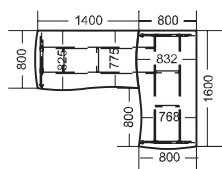

Příklady sestav X LINE

Použitý díl (stolové desky +kovy)	Počet kusů
XS 14/14	1x
XS 13R/8	1x
XBS 1	3x
XR 03/14	1x
XR 01/16	1x
Cena celkem	27 965,-

Použitý díl (stolové desky +kovy)	Počet kusů
XS 12/16	1x
XS 13R/8	1x
XBS 1	3x
XR 03/16	1x
XR 01/16	1x
Cena celkem	28 180,-

Použitý díl (stolové desky +kovy)	Počet kusů
XS 14/12	1x
XS 12/08	1x
XSS 90CT	1x
XBS 1	3x
XR 03/12	1x
XR 01/16	1x
Cena celkem	29 695,-

Použitý díl (stolové desky +kovy)	Počet kusů
XS 14/12	1x
XS 12/08	1x
KSS 90CT	1x
XBS 1	3x
XR 02/12	1x
XR 02/08	1x
XR 90	1x
Cena celkem	30 722,-

Použitý díl (stolové desky +kovy)	Počet kusů
XS 12/12	4x
XS 13R/08	4x
XSK 160	4x
XZD	2x
XBS 1	12x
XR 01/16	4x
XR 03/12	4x
XDS	4x
Cena celkem	171 120,-

Použitý díl (stolové desky +kovy)	Počet kusů
XS 12/16	1x
XS 12/08	1x
XKJ 113	1x
XSS 60 M	1x
XBS 1	3x
XNS 3	1x
XS 39	3x
XR 02/16	2x
XR 02/08	1x
XR 02/14	1x
Cena celkem	46 363,-

Použitý díl (stolové desky +kovy)	Počet kusů
XS 14/16	1x
XS 12/08	1x
XSS 90	1x
XBS 1	3x
XR 02/16	1x
XR 02/08	1x
XR 90	1x
Cena celkem	30 479,-

Použitý díl (stolové desky +kovy)	Počet kusů
XS 14/14	1x
XS 13R/6	1x
XBS 1	2x
XR 01/18	1x
XN 1	2x
Cena celkem	24 914,-