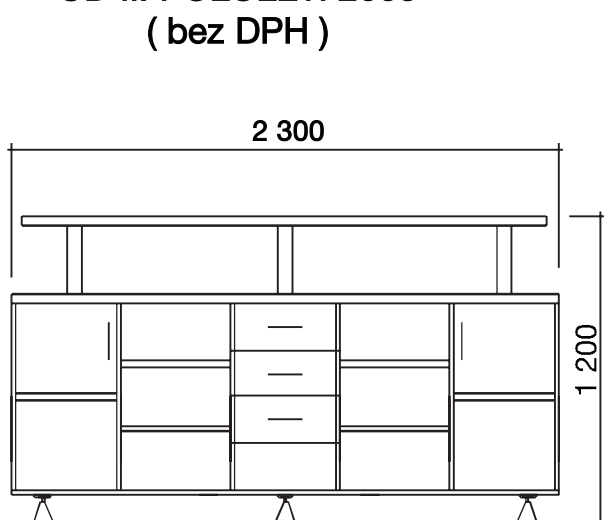

**CENÍK PLATÍ
OD II. POLOLETÍ 2003
(bez DPH)**

Skříňová sestava AR 2 **55 680 Kč**
(š x v = 230 x 120)

Skříňová sestava AR 1 **46 868 Kč**
(š x v = 175 x 200)

Psací stůl velký TB 2 **77 142 Kč**
(š x d = 230 x 230)