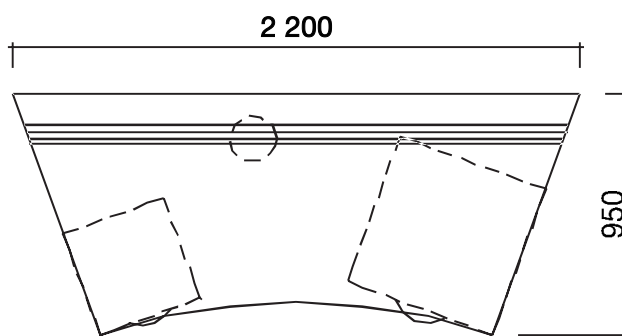

**CENÍK PLATÍ
OD II. POLOLETÍ 2003
(bez DPH)**

Skříňová sestava AR 2 **55 680 Kč**
(š x v = 230 x 120)

Skříňová sestava AR 1 **46 868 Kč**
(š x v = 175 x 200)

Psací stůl velký TB 2 **77 142 Kč**
(š x d = 230 x 230)

Psací stůl malý TB 1 **58 110 Kč**
(š x d = 220 x 95)

Libovolné materiálové provedení a barevnost dle přání zákazníka (bez příplatku).

Kancelářský nábytek M1, s.r.o.
www.m1.cz

Kancelářský a sedací nábytek (kancelářské, manažerské a ergonomické židle)