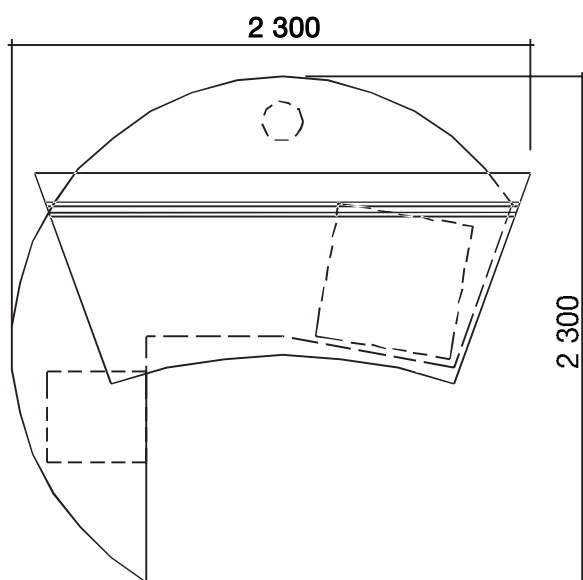

**CENÍK PLATÍ
OD II. POLOLETÍ 2003
(bez DPH)**

Skříňová sestava AR 2 **55 680 Kč**
(š x v = 230 x 120)

Skříňová sestava AR 1 **46 868 Kč**
(š x v = 175 x 200)

Psací stůl velký TB 2 **77 142 Kč**
(š x d = 230 x 230)

Psací stůl malý TB 1 **58 110 Kč**
(š x d = 220 x 95)

Libovolné materiálové provedení a barevnost dle přání zákazníka (bez příplatku).

Kancelářský nábytek M1, s.r.o.
www.m1.cz

Kancelářský a sedací nábytek (kancelářské, manažerské a ergonomické židle)