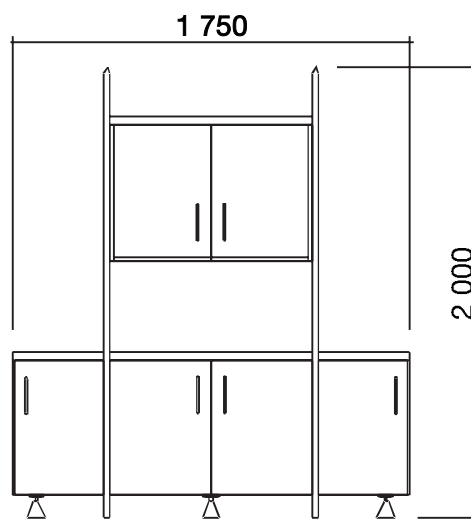

**CENÍK PLATÍ
OD II. POLOLETÍ 2003
(bez DPH)**

Skříňová sestava AR 2 **55 680 Kč**
(š x v = 230 x 120)

Skříňová sestava AR 1 **46 868 Kč**
(š x v = 175 x 200)

Psací stůl velký TB 2 **77 142 Kč**
(š x d = 230 x 230)

Psací stůl malý TB 1 **58 110 Kč**
(š x d = 220 x 95)

Libovolné materiálové provedení a barevnost dle přání zákazníka (bez příplatku).

Kancelářský nábytek M1, s.r.o.
www.m1.cz

Kancelářský a sedací nábytek (kancelářské, manažerské a ergonomické židle)