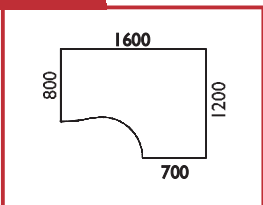

Cena bez DPH: 1.710,- Kč

812200-03 Původní kód: ZD4P