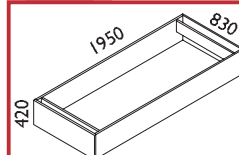

14) LŮŽKO

983000-06 Pův. kód: KT432

> kostra postele

Cena bez DPH: 1.484,- Kč

983000-07 Původní kód: TIM22