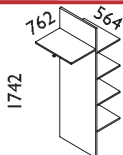

13) VĚŠÁKOVÉ PANELE S HÁČKY

982000-03 Původní kód: W60

> šatní vložka pro korpus
915340-01

Cena bez DPH: 1.172,- Kč

983000-03 Původní kód: VS48