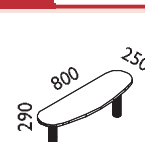

Cena bez DPH: 183,- Kč

9/ STOLOVÉ NÁSTAVCE

881000-01 Původní kód: N01

Cena bez DPH: 948,- Kč

881000-02 Původní kód: N02

Cena bez DPH: 976,- Kč

10) KONTEJNERY		11) NÁSTAVBA		12) VOZÍK NA PC	
881000-03 Původní kód: N03  Cena bez DPH: 1.910,- Kč	611100-02 Původní kód: X40  Cena bez DPH: 3.989,- Kč	620100-02 Původní kód: PK10  > pro PC a příslušenství Cena bez DPH: 1.286,- Kč	650000-01 Původní kód: NK10  > nástavba kontejneru Cena bez DPH: 392,- Kč	620100-01 Původní kód: A949  Cena bez DPH: 451,- Kč	
13) PRACOVÍŠTĚ PC		14) SPOJ. PLECHY		15) PRŮCHODKA	
641100-01 Pův. kód: STAND03  > pojízdné Cena bez DPH: 5.128,- Kč	891000-01 Původní kód: PL20  Cena bez DPH: 64,- Kč	882000-01 Původní kód: C944  Cena bez DPH: 90,- Kč	883000-01 Původní kód: KA01  kabelové háčky Cena bez DPH: 39,- Kč	884000-01 Pův. kód: NKN04  > souprava 4 koleček Cena bez DPH: 111,- Kč	