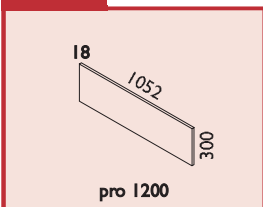

Cena bez DPH: 718,- Kč

831100-03 Původní kód: CP12