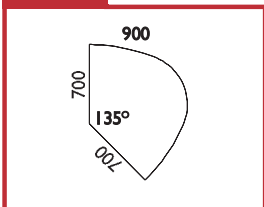

Cena bez DPH: 943,- Kč

824000-03 Původní kód: PD75