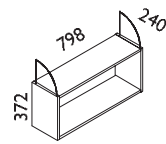

> výsuv pro klávesnici

Cena bez DPH: 1.010,- Kč

982000-04 Původní kód: T80

> registrační vložka

Cena bez DPH: 1.394,- Kč

983000-02 Původní kód: L80

> závěsná police

Cena bez DPH: 846,- Kč