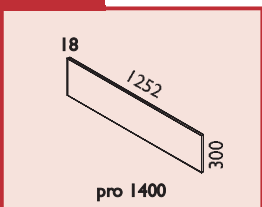

Cena bez DPH: 469,- Kč

831100-04 Původní kód: CP14