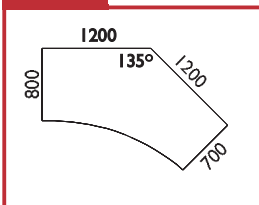

I / ZÁKLADNÍ DESKY

811400-02 Původní kód: ZD1L