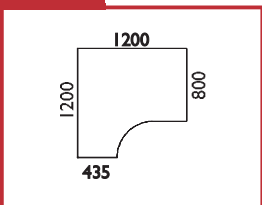

Cena bez DPH: 1.710,- Kč

811200-04 Původní kód: ZD5L