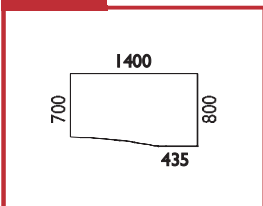

Cena bez DPH: 1.076,- Kč

812100-01 Původní kód: ZD6P