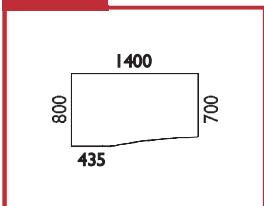

Cena bez DPH: 1.440,- Kč

811100-01 Původní kód: ZD6L