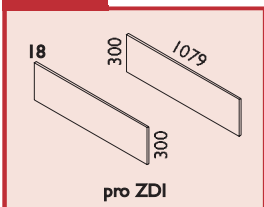

Cena bez DPH: 408,- Kč

831100-07 Původní kód: CP10