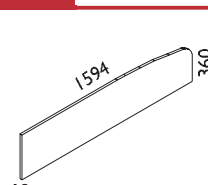

Cena bez DPH: 1.070,- Kč

851220-04 Původní kód: DD16