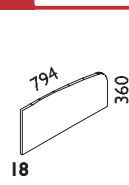

Cena bez DPH: 2.269,- Kč

851220-01 Původní kód: DD08