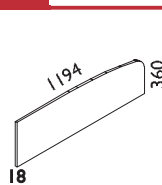

Cena bez DPH: 830,- Kč

851220-02 Původní kód: DD12