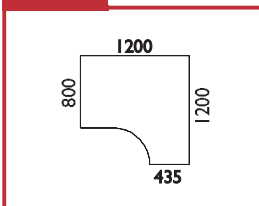

Cena bez DPH: 1.440,- Kč

812200-04 Původní kód: ZD5P