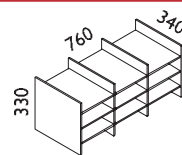

> registrační vložka

Cena bez DPH: 1.394,- Kč

983000-02 Původní kód: L80