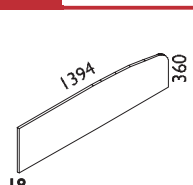

Cena bez DPH: 1.001,- Kč

851220-03 Původní kód: DD14