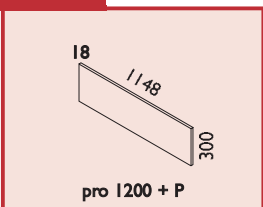

Cena bez DPH: 461,- Kč

831200-02 Původní kód: CP13