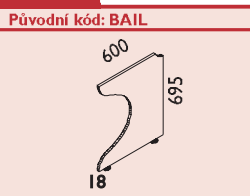

pro 1600 + P

Cena bez DPH: 1.003,- Kč

843200-03 bočnice podnoží A