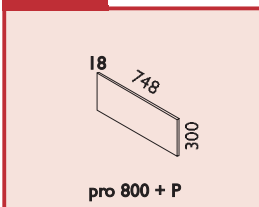

Cena bez DPH: 397,- Kč

831200-01 Původní kód: CP09