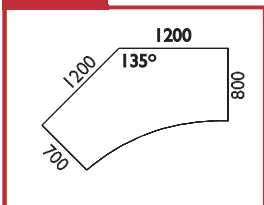

Cena bez DPH: 2.374,- Kč

812400-02 Původní kód: ZD1P