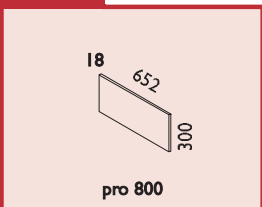

Cena bez DPH: 1.195,- Kč

831100-02 Původní kód: CP08