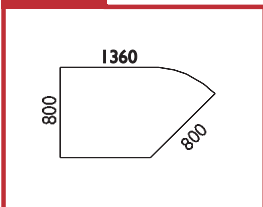

Cena bez DPH: 1.150,- Kč

824000-04 Původní kód: PD82