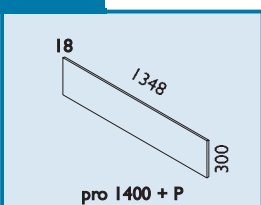

pro 1400 + P

Cena bez DPH: 476,- Kč

831100-05 Původní kód: CP16