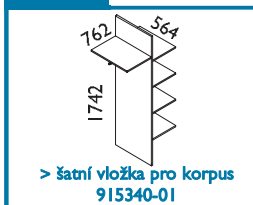

981000-01 Původní kód: A943

Cena bez DPH: 256,- Kč

983000-01 Původní kód: A902

Cena bez DPH: 497,- Kč

982000-03 Původní kód: W60

Cena bez DPH: 1175,- Kč

Legenda k ceníku základních skříňových prvků:

K objednávacímu číslu prvku uveďte (například: 912130-01):