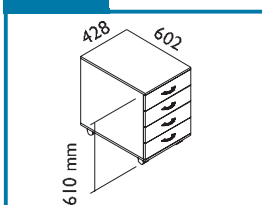

7/ KONTEJNER

611100-01 Původní kód: X41