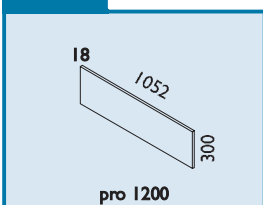

pro 1200

Cena bez DPH: 429,- Kč

831200-02 Původní kód: CP13