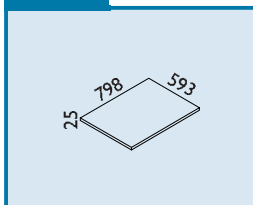

Cena bez DPH: 714,- Kč