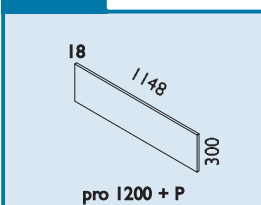

pro 1200 + P

Cena bez DPH: 444,- Kč

831100-04 Původní kód: CP14