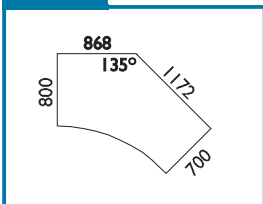

I/ ZÁKLADNÍ DESKY

811400-01 Původní kód: ZD3L

Cena bez DPH: 2.008,- Kč

812400-01 Původní kód: ZD3P