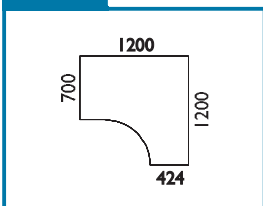

Cena bez DPH: 1.311,- Kč

811100-01 Původní kód: ZD6L