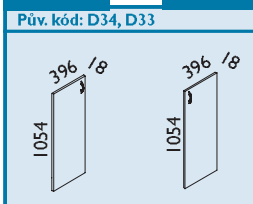

923300-01 Původní kód: P81

Cena bez DPH: 307,- Kč

4/ DVEŘE PLNĚ

932210-01

Cena bez DPH: 324,- Kč

932220-01

Cena bez DPH: 324,- Kč

933210-01