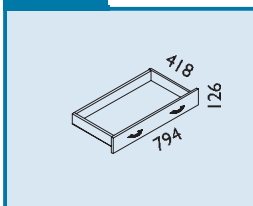

Cena bez DPH: 693,- Kč