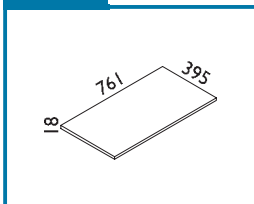

Cena bez DPH: 307,- Kč