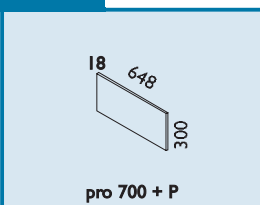

pro 700 + P

Cena bez DPH: 366,- Kč

831100-02 Původní kód: CP08