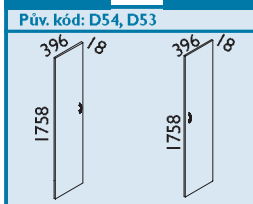

Cena bez DPH: 603,- Kč

935220-01

Cena bez DPH: 603,- Kč