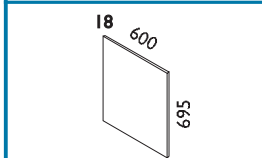

5/ PODNOŽÍ

843200-01 bočnice podnoží C

Původní kód: BC1L