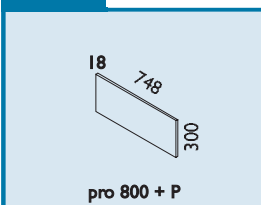

pro 800 + P

Cena bez DPH: 386,- Kč

831100-03 Původní kód: CP12