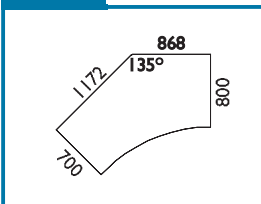

Cena bez DPH: 2.008,- Kč

811200-01 Původní kód: ZD2L