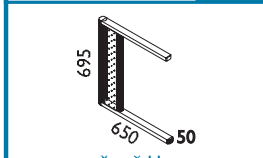

Cena bez DPH: 292,- Kč

842200-01 bočnice podnoží D

Původní kód: BD10 KM / KS