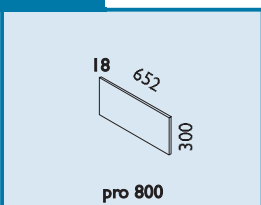

pro 800

Cena bez DPH: 366,- Kč

831200-01 Původní kód: CP09