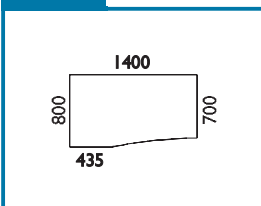

Cena bez DPH: 1.006,- Kč

812100-01 Původní kód: ZD6P