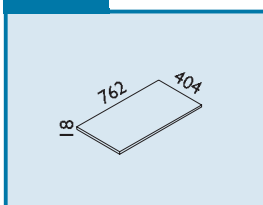

Cena bez DPH: 279,- Kč

922300-01 Původní kód: M81