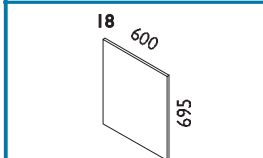

Cena bez DPH: 314,- Kč

843200-02 bočnice podnoží C

Původní kód: BC1P