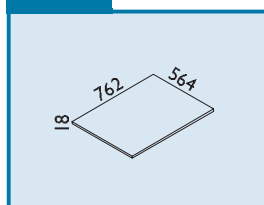

Cena bez DPH: 341,- Kč

922300-02 Původní kód: M91