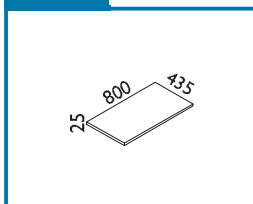

Cena bez DPH: 435,- Kč