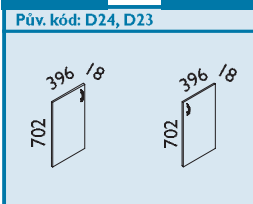

4/ DVEŘE PLNĚ

932210-01

Cena bez DPH: 324,- Kč

932220-01

Cena bez DPH: 324,- Kč

933210-01