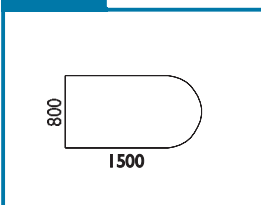

Cena bez DPH: 1.139,- Kč

831100-01 Původní kód: CP07