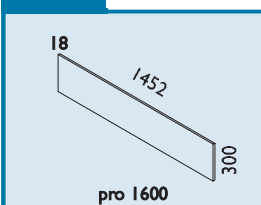

pro 1600

Cena bez DPH: 497,- Kč