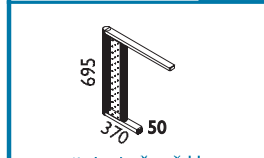

Cena bez DPH: 399,- Kč

842300-01 bočnice podnoží D

Původní kód: BD20 KM / KS