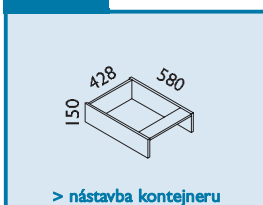

7/ KONTEJNER

611100-01 Původní kód: X41

Cena bez DPH: 3.729,- Kč

8/ NÁSTAVBA

650000-01 Původní kód: NK10

Cena bez DPH: 366,- Kč

9/ VOZÍK NA PC

620100-01 Původní kód: A949