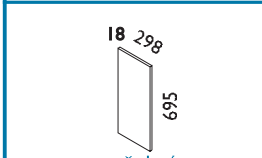

Cena bez DPH: 314,- Kč

843300-01 bočnice podnoží C

Původní kód: BC20