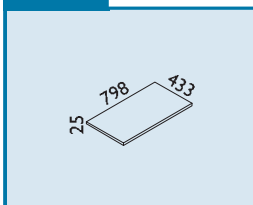

10/ SOKLOVÉ DESKY

964000-01 Původní kód: H16

Cena bez DPH: 732,- Kč

301001-01 Původní kód: G40A

Cena bez DPH: 508,- Kč

301001-02 Původní kód: G44A

Cena bez DPH: 604,- Kč

303001-01 Původní kód: G80A