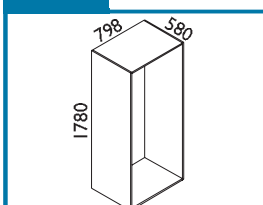

Cena bez DPH: 1.767,- Kč

915340-01 Původní kód: S59