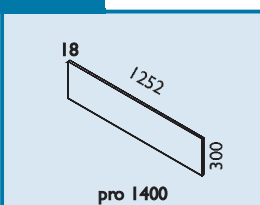

pro 1400

Cena bez DPH: 465,- Kč

831200-03 Původní kód: CP15