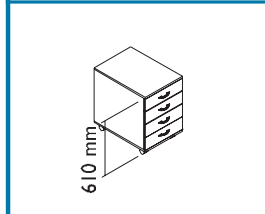

Cena bez DPH: 3.729,- Kč