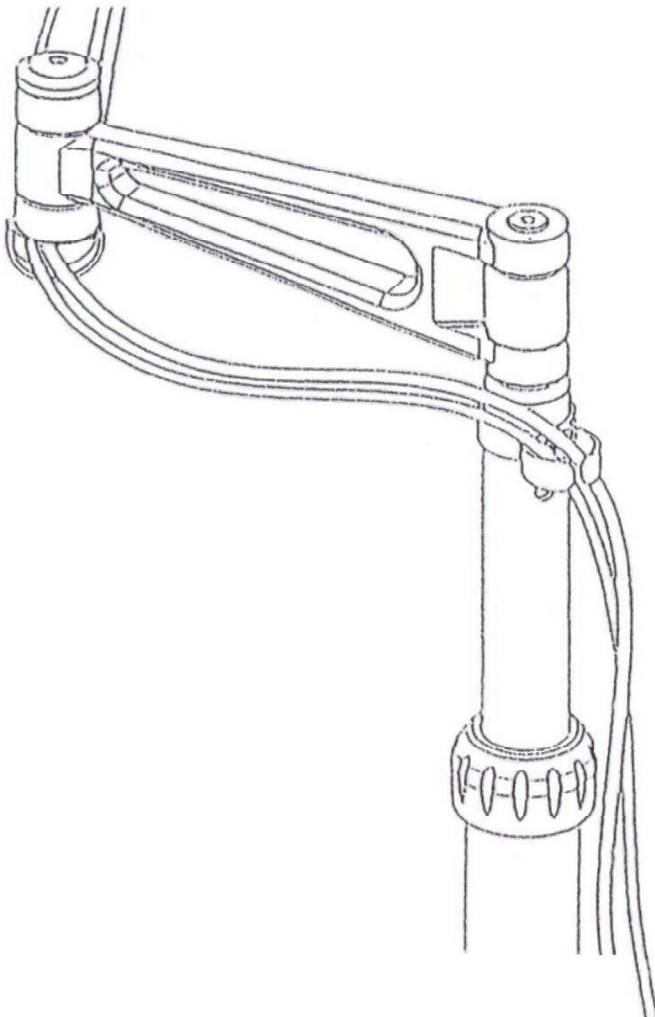

Přípevnění LCD panelu na rameno M7

Nastavení a ovládání ramene M7

Montáž VESA dílu na LCD panel:

1. Dle roztečí pro upevňovací šrouby (75 nebo 100 mm) na zadní straně LCD panelu vyberte příslušný VESA díl.
2. Připevněte VESA díl přiloženými čtyřmi šrouby výliskem nahoru (viz obrázek).

Montáž LCD panelu na rameno:

1. Pomocí výlisku VESA dílu zavěste LCD panel na zavěšovací hranu ramene. Je-li rameno vybaveno rychloupínačem (viz obrázek), stačí zatlačit na spodní část LCD panelu proti ramenu dokud neuslyšíte cvaknutí západky. Při demontáži stisněte páčku rychloupínače a sejměte LCD panel.

Šrouby

2. Není-li rameno vybaveno rychloupínačem, připevněte LCD panel k rameni pomocí dvou přiložených šroubů (viz obrázek).

Kabeláž LCD panelu elegantně připevníte pomocí svorek.

Aretační šrouby

Nastavení ramene M7:

1. Pomocí tří aretačních šroubů je možné regulovat tuhost kulového kloubu, sloužícího k nastavení sklonu LCD panelu.

2. Pomocí aretační matice nastavte tuhost pístu k zajištění snadného nastavování výšky LCD panelu. Při správném nastavení tuhosti, zohledňujícím váhu LCD panelu, není třeba aretační matici při nastavení požadované výšky dotahovat.