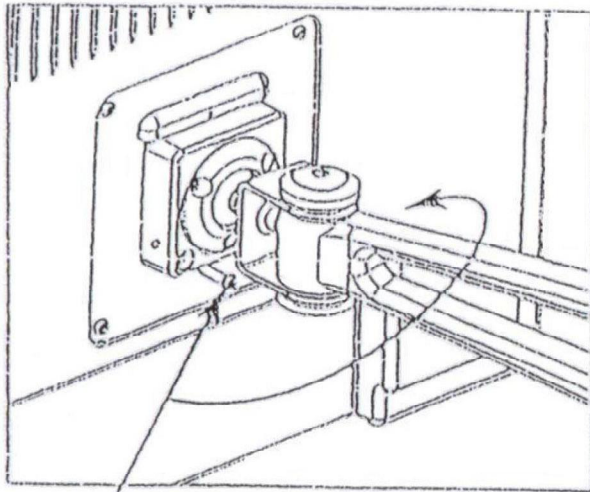

Přípevnění LCD panelu na rameno M7

Nastavení a ovládání ramene M7

Montáž VESA dílu na LCD panel:

1. Dle roztečí pro upevňovací šrouby (75 nebo 100 mm) na zadní straně LCD panelu vyberte příslušný VESA díl.
2. Připevněte VESA díl přiloženými čtyřmi šrouby výliskem nahoru (viz obrázek).

Montáž LCD panelu na rameno:

1. Pomocí výlisku VESA dílu zavěste LCD panel na zavěšovací hranu ramene. Je-li rameno vybaveno rychloupínačem (viz obrázek), stačí zatlačit na spodní část LCD panelu proti ramenu dokud neuslyšíte cvaknutí západky. Při demontáži stisněte páčku rychloupínače a sejměte LCD panel.

Šrouby

2. Není-li rameno vybaveno rychloupínačem, připevněte LCD panel k rameni pomocí dvou přiložených šroubů (viz obrázek).

Kabeláž LCD panelu elegantně připevníte pomocí svorek.

Aretační šrouby

Nastavení ramene M7:

1. Pomocí tří aretačních šroubů je možné regulovat tuhost kulového kloubu, sloužícího k nastavení sklonu LCD panelu.

2. Pomocí aretační matice nastavte tuhost pístu k zajištění snadného nastavování výšky LCD panelu. Při správném nastavení tuhosti, zohledňujícím váhu LCD panelu, není třeba aretační matici při nastavení požadované výšky dotahovat.