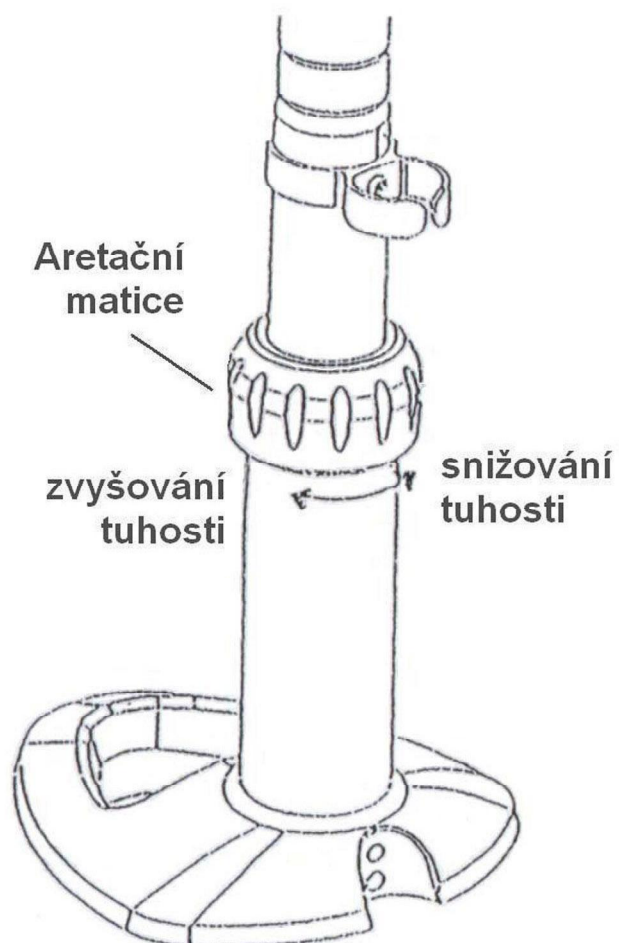

Přípevnění LCD panelu na rameno M7

Nastavení a ovládání ramene M7

Montáž VESA dílu na LCD panel:

1. Dle roztečí pro upevňovací šrouby (75 nebo 100 mm) na zadní straně LCD panelu vyberte příslušný VESA díl.
2. Připevněte VESA díl přiloženými čtyřmi šrouby výliskem nahoru (viz obrázek).

Montáž LCD panelu na rameno:

1. Pomocí výlisku VESA dílu zavěste LCD panel na zavěšovací hranu ramene. Je-li rameno vybaveno rychloupínačem (viz obrázek), stačí zatlačit na spodní část LCD panelu proti ramenu dokud neuslyšíte cvaknutí západky. Při demontáži stisněte páčku rychloupínače a sejměte LCD panel.

Šrouby

2. Není-li rameno vybaveno rychloupínačem, připevněte LCD panel k rameni pomocí dvou přiložených šroubů (viz obrázek).

Kabeláž LCD panelu elegantně připevníte pomocí svorek.

Aretační šrouby

Nastavení ramene M7:

1. Pomocí tří aretačních šroubů je možné regulovat tuhost kulového kloubu, sloužícího k nastavení sklonu LCD panelu.

2. Pomocí aretační matice nastavte tuhost pístu k zajištění snadného nastavování výšky LCD panelu. Při správném nastavení tuhosti, zohledňujícím váhu LCD panelu, není třeba aretační matici při nastavení požadované výšky dotahovat.