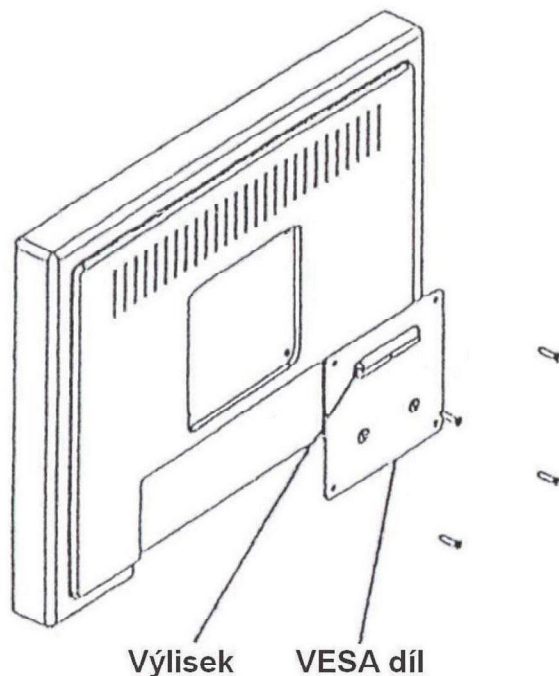

Přípevnění LCD panelu na rameno M7

Nastavení a ovládání ramene M7

Montáž VESA dílu na LCD panel:

1. Dle roztečí pro upevňovací šrouby (75 nebo 100 mm) na zadní straně LCD panelu vyberte příslušný VESA díl.
2. Připevněte VESA díl přiloženými čtyřmi šrouby výliskem nahoru (viz obrázek).

Montáž LCD panelu na rameno:

1. Pomocí výlisku VESA dílu zavěste LCD panel na zavěšovací hranu ramene. Je-li rameno vybaveno rychloupínačem (viz obrázek), stačí zatlačit na spodní část LCD panelu proti ramenu dokud neuslyšíte cvaknutí západky. Při demontáži stisněte páčku rychloupínače a sejměte LCD panel.

Šrouby

2. Není-li rameno vybaveno rychloupínačem, připevněte LCD panel k rameni pomocí dvou přiložených šroubů (viz obrázek).

Kabeláž LCD panelu elegantně připevníte pomocí svorek.

Aretační šrouby

Nastavení ramene M7:

1. Pomocí tří aretačních šroubů je možné regulovat tuhost kulového kloubu, sloužícího k nastavení sklonu LCD panelu.

2. Pomocí aretační matice nastavte tuhost pístu k zajištění snadného nastavování výšky LCD panelu. Při správném nastavení tuhosti, zohledňujícím váhu LCD panelu, není třeba aretační matici při nastavení požadované výšky dotahovat.