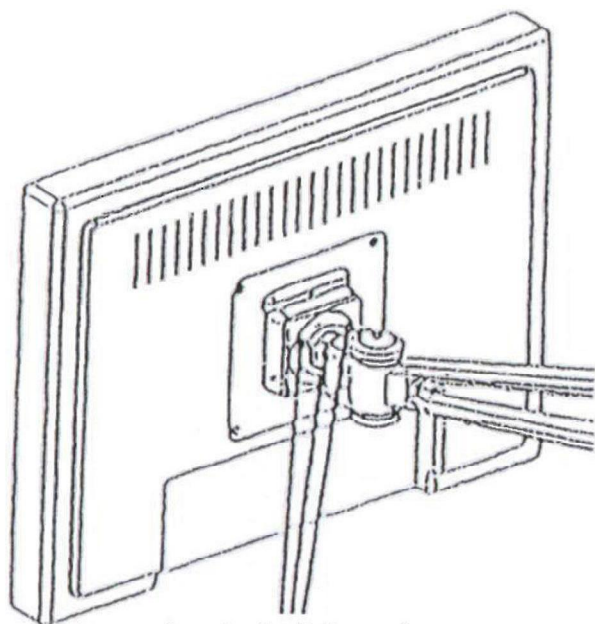

Přípevnění LCD panelu na rameno M7

Nastavení a ovládání ramene M7

Montáž VESA dílu na LCD panel:

1. Dle roztečí pro upevňovací šrouby (75 nebo 100 mm) na zadní straně LCD panelu vyberte příslušný VESA díl.
2. Připevněte VESA díl přiloženými čtyřmi šrouby výliskem nahoru (viz obrázek).

Montáž LCD panelu na rameno:

1. Pomocí výlisku VESA dílu zavěste LCD panel na zavěšovací hranu ramene. Je-li rameno vybaveno rychloupínačem (viz obrázek), stačí zatlačit na spodní část LCD panelu proti ramenu dokud neuslyšíte cvaknutí západky. Při demontáži stisněte páčku rychloupínače a sejměte LCD panel.

Šrouby

2. Není-li rameno vybaveno rychloupínačem, připevněte LCD panel k rameni pomocí dvou přiložených šroubů (viz obrázek).

Kabeláž LCD panelu elegantně připevníte pomocí svorek.

Aretační šrouby

Nastavení ramene M7:

1. Pomocí tří aretačních šroubů je možné regulovat tuhost kulového kloubu, sloužícího k nastavení sklonu LCD panelu.

2. Pomocí aretační matice nastavte tuhost pístu k zajištění snadného nastavování výšky LCD panelu. Při správném nastavení tuhosti, zohledňujícím váhu LCD panelu, není třeba aretační matici při nastavení požadované výšky dotahovat.