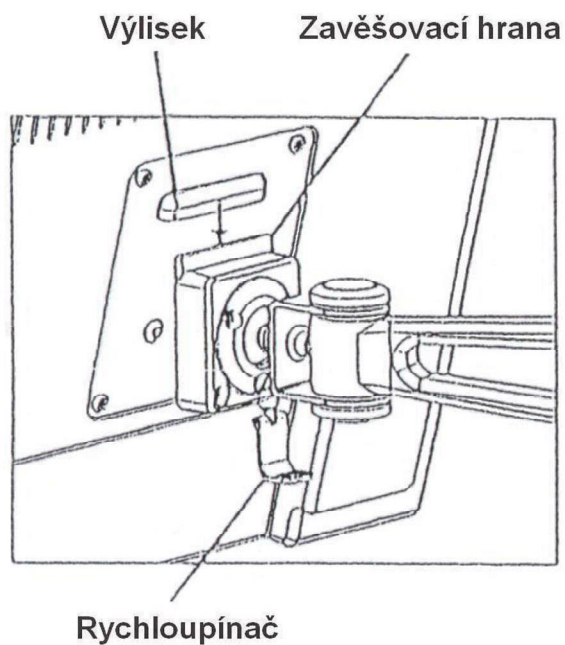

Přípevnění LCD panelu na rameno M7

Nastavení a ovládání ramene M7

Montáž VESA dílu na LCD panel:

1. Dle roztečí pro upevňovací šrouby (75 nebo 100 mm) na zadní straně LCD panelu vyberte příslušný VESA díl.
2. Připevněte VESA díl přiloženými čtyřmi šrouby výliskem nahoru (viz obrázek).

Montáž LCD panelu na rameno:

1. Pomocí výlisku VESA dílu zavěste LCD panel na zavěšovací hranu ramene. Je-li rameno vybaveno rychloupínačem (viz obrázek), stačí zatlačit na spodní část LCD panelu proti ramenu dokud neuslyšíte cvaknutí západky. Při demontáži stisněte páčku rychloupínače a sejměte LCD panel.

Šrouby

2. Není-li rameno vybaveno rychloupínačem, připevněte LCD panel k rameni pomocí dvou přiložených šroubů (viz obrázek).

Kabeláž LCD panelu elegantně připevníte pomocí svorek.

Aretační šrouby

Nastavení ramene M7:

1. Pomocí tří aretačních šroubů je možné regulovat tuhost kulového kloubu, sloužícího k nastavení sklonu LCD panelu.

2. Pomocí aretační matice nastavte tuhost pístu k zajištění snadného nastavování výšky LCD panelu. Při správném nastavení tuhosti, zohledňujícím váhu LCD panelu, není třeba aretační matici při nastavení požadované výšky dotahovat.